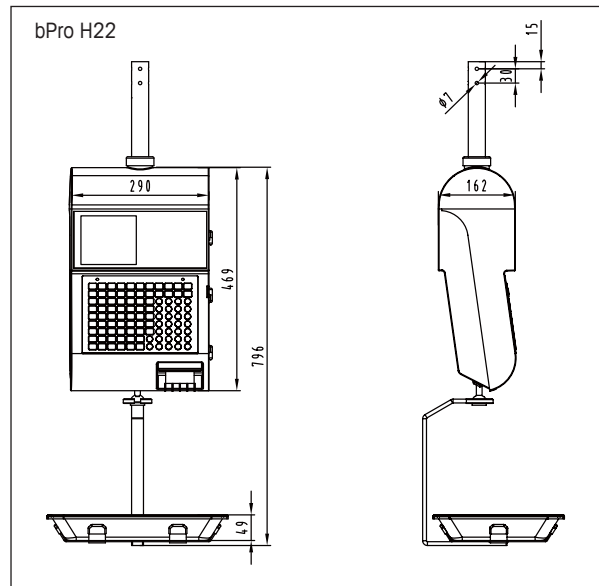

技术参数

显示

- 高清晰度液晶面板
- 5位重量显示
- 5位皮重显示
- 7位单价显示
- 7位总价显示
- 容纳16位汉字横排显示

键盘

- 69个快捷键
- 30个功能键

内存

- 标配4MB

打印机

- 有效打印宽度: 56mm
- 打印速度: 可达125mm/s
- 标签外径: 可达130mm
- 标签内径: 11mm或40mm
- 自定义标签格式: 99个
- 自定义条码格式: 16个
- 可打印多国文字和特殊字符或符号, 支持商标或图形的打印, 支持附加文本、原产地、食品保存温度、食用方法、配料表、食品成分表的打印及追溯码、二维码打印

功能

- 销售模式
- 预包装模式
- 小计模式
- 操作员管理
- 特价功能
- 追溯功能(可选)
- 营业报表

接口

- RJ45, Ethernet TCP/IP
- 2个串口
- RJ11接口, 连接钱箱
- 可选无线, IEEE802.11 b/g/n

管理软件

- 通用版bSoft
- 专业版MTstar

外型尺寸

型号规格

	bPro-U2	bPro-H22
量程及分度值	双量程, 可选 3kg/6kg: 1g/2g 6kg/15kg: 2g/5g	双量程, 可选 3kg/6kg: 1g/2g 6kg/15kg: 2g/5g
全点阵显示屏	标配	标配
无线功能	选配	选配

www.mt.com

访问网站, 获得更多信息

梅特勒-托利多

工业/商业衡器及系统

地址: 江苏省常州市新北区太湖西路111号
邮编: 213125
电话: 0519-86642040
传真: 0519-86641991
E-mail: ad@mt.com

实验室/过程检测/产品检测设备

地址: 上海市桂平路589号
邮编: 200233
电话: 021-64850435
传真: 021-64853351
E-mail: ad@mt.com

北京分公司
电话: 010-58523688
传真: 010-58523699

天津分公司
电话: 022-23195151
传真: 022-23268484

西安分公司
电话: 029-87203500
传真: 029-87203501

哈尔滨分公司
电话: 0451-53009858
传真: 0451-53009855

杭州分公司
电话: 0571-85271808
传真: 0571-85271858

重庆分公司
电话: 023-62955091
传真: 023-62955087

成都分公司
电话: 028-85975916
传真: 028-85975125

贵阳分公司
电话: 0851-5820050
传真: 0851-5880814

广州分公司
电话: 020-32068786
传真: 020-32069978

厦门分公司
电话: 0592-2070609
传真: 0592-2072086

昆明分公司
电话: 0871-3156835
传真: 0871-3154843

南宁分公司
电话: 0771-5597782
传真: 0771-5597792

新疆分公司
电话: 0991-3736253
传真: 0991-3719404

长春办事处
电话: 0431-84664598
传真: 0431-84649901

沈阳办事处
电话: 024-22781766
传真: 024-22781655

大连办事处
电话: 0411-62631997
传真: 0411-62631949

青岛办事处
电话: 0532-85768231
传真: 0532-85766382

济南办事处
电话: 0531-86027658
传真: 0531-86027656

合肥办事处
电话: 0551-2918490
传真: 0551-2918493

南京办事处
电话: 025-86898266
传真: 025-86898267

徐州办事处
电话: 0516-85936099
传真: 0516-85936100

上海办事处
电话: 021-64950022
传真: 021-64850730

宁波办事处
电话: 0574-87065371
传真: 0574-87065370

武汉办事处
电话: 027-85712292
传真: 027-83800051

南昌办事处
电话: 0791-83874768
传真: 0791-83874968

长沙办事处
电话: 0731-82280150
传真: 0731-82280170

郑州办事处
电话: 0371-65628818
传真: 0371-65629020

深圳办事处
电话: 0755-83289921
传真: 0755-83289920

石家庄办事处
电话: 0311-86030316
传真: 0311-86030326

兰州办事处
电话: 0931-8423129
传真: 0931-8423269

包头办事处
电话: 0472-2889210
传真: 0472-2889210