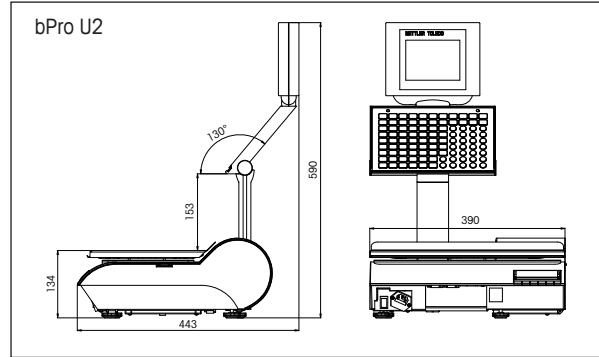

技术参数

显示

- 高清晰度液晶面板
- 5位重量显示
- 5位皮重显示
- 7位单价显示
- 7位总价显示
- 容纳16位汉字横排显示

键盘

- 69个快捷键
- 30个功能键

内存

- 标配4MB

打印机

- 有效打印宽度: 56mm
- 打印速度: 可达125mm/s
- 标签外径: 可达130mm
- 标签内径: 11mm或40mm
- 自定义标签格式: 99个
- 自定义条码格式: 16个
- 可打印多国文字和特殊字符或符号, 支持商标或图形的打印, 支持附加文本、原产地、食品保存温度、食用方法、配料表、食品成分表的打印及追溯码、二维码打印

功能

- 销售模式
- 预包装模式
- 小计模式
- 操作员管理
- 特价功能
- 追溯功能(可选)
- 营业报表

接口

- RJ45, Ethernet TCP/IP
- 2个串口
- RJ11接口, 连接钱箱
- 可选无线, IEEE802.11 b/g/n

管理软件

- 通用版bSoft
- 专业版MTstar

外型尺寸

型号规格

	bPro-U2	bPro-H22
量程及分度值	双量程, 可选 3kg/6kg: 1g/2g 6kg/15kg: 2g/5g	双量程, 可选 3kg/6kg: 1g/2g 6kg/15kg: 2g/5g
全点阵显示屏	标配	标配
无线功能	选配	选配

www.mt.com

访问网站, 获得更多信息

梅特勒-托利多

工业/商业衡器及系统

地址: 江苏省常州市新北区太湖西路111号
邮编: 213125
电话: 0519-86642040
传真: 0519-86641991
E-mail: ad@mt.com

实验室/过程检测/产品检测设备

地址: 上海市桂平路589号
邮编: 200233
电话: 021-64850435
传真: 021-64853351
E-mail: ad@mt.com

北京分公司
电话: 010-58523688
传真: 010-58523699

天津分公司
电话: 022-23195151
传真: 022-23268484

西安分公司
电话: 029-87203500
传真: 029-87203501

哈尔滨分公司
电话: 0451-53009858
传真: 0451-53009855

杭州分公司
电话: 0571-85271808
传真: 0571-85271858

重庆分公司
电话: 023-62955091
传真: 023-62955087

成都分公司
电话: 028-85975916
传真: 028-85975125

贵阳分公司
电话: 0851-5820050
传真: 0851-5880814

广州分公司
电话: 020-32068786
传真: 020-32069978

厦门分公司
电话: 0592-2070609
传真: 0592-2072086

昆明分公司
电话: 0871-3156835
传真: 0871-3154843

南宁分公司
电话: 0771-5597782
传真: 0771-5597792

新疆分公司
电话: 0991-3736253
传真: 0991-3719404

长春办事处
电话: 0431-84664598
传真: 0431-84649901

沈阳办事处
电话: 024-22781766
传真: 024-22781655

大连办事处
电话: 0411-62631997
传真: 0411-62631949

青岛办事处
电话: 0532-85768231
传真: 0532-85766382

济南办事处
电话: 0531-86027658
传真: 0531-86027656

合肥办事处
电话: 0551-2918490
传真: 0551-2918493

南京办事处
电话: 025-86898266
传真: 025-86898267

徐州办事处
电话: 0516-85936099
传真: 0516-85936100

上海办事处
电话: 021-64950022
传真: 021-64850730

宁波办事处
电话: 0574-87065371
传真: 0574-87065370

武汉办事处
电话: 027-85712292
传真: 027-83800051

南昌办事处
电话: 0791-83874768
传真: 0791-83874968

长沙办事处
电话: 0731-82280150
传真: 0731-82280170

郑州办事处
电话: 0371-65628818
传真: 0371-65629020

深圳办事处
电话: 0755-83289921
传真: 0755-83289920

石家庄办事处
电话: 0311-86030316
传真: 0311-86030326

兰州办事处
电话: 0931-8423129
传真: 0931-8423269

包头办事处
电话: 0472-2889210
传真: 0472-2889210