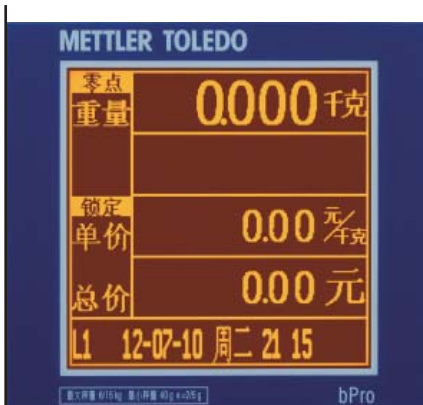

标签打印计价秤

bPro U2/H22

更直观的界面

更时尚的外形

更快捷的速度

更全面的功能

更可靠的质量

传承经典，优雅之选
有助您带给顾客最佳体验

METTLER TOLEDO

bPro专业标签打印秤

特供U2键盘抬升式、H22吊挂式两种造型

久经考验，表现始终如一

从用材到生产，bPro一直秉承极高的质量标准。全铸铝基座、高级工程ABS塑料外壳、密封件组装全方位保护着电子机械部件。这在降低您维护成本的同时，让您每天的营运无后顾之忧。

操作简便，响应快速

梅特勒-托利多独有的“轻触式”键盘，布局合理，易学易用；高速中央处理器使得称重稳定时间更短，打印速度更快。

优质的打印性能

双马达驱动，打印速度达125mm/秒；90%以上采用金属材质，耐磨耐用；打印内容丰富，可打印配料表、营养表及图形商标等多项内容，帮助您严格遵循行业标签规范。

全点阵显示屏

240x240dpi，所有操作界面均为全中文显示，图形化菜单让操作、维护和使用培训变得更加简单方便容易理解。

兼容多种外围设备

提供两个RS232接口、1个RJ11接口和1个RJ45接口，并可选无线网卡，实现与周边设备无障碍通讯。